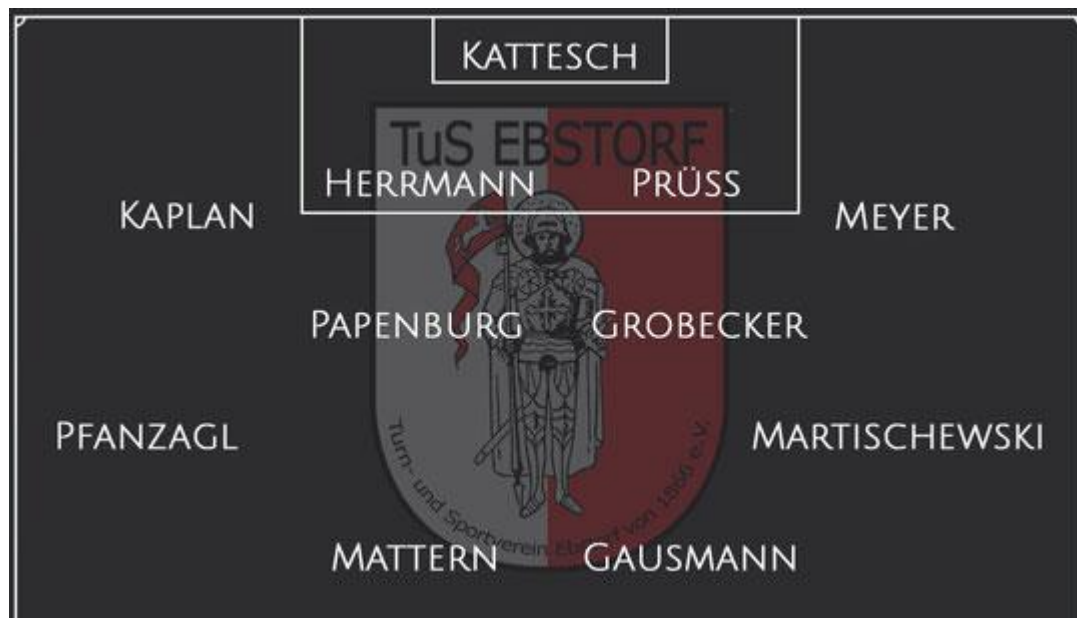

I. HERREN

RÜCKBLICK

SV HOLDENSTEDT 2:2 TUS EBSTORF

Gipfeltreffen in der 1. Kreisklasse Heide-Wendland Süd. Erster gegen Zweiter. Beide Mannschaften befinden sich mit 29 Punkten oben in der Tabelle und nur die Tordifferenz unterscheidet die beiden Garden (Ebstorf +28, Holdenstedt +30). Ganz oben kann aber bekanntlich nur einer stehen und das sollte an diesem Spieltag geklärt werden.

Wir kamen sehr gut in die Partie und waren von Anfang an, die spielbestimmende Mannschaft. Die Verunsicherung aus den letzten Spielen waren der Penkert-Elf nicht anzusehen. Hinten sehr aufmerksam und kompakt stehend, nach vorn flott und zielstrebig wie gewohnt.

In der Anfangsphase hatten wir bereits zwei Torabschlüsse und einige gut herausgespielte Konter zu verzeichnen. Doch danach sollte sich so einiges ändern: Nach einem Durcheinander im Strafraum entschied der Unparteiische Guiseppa Daniele überraschend auf Handelfmeter für die Heimelf. Sebastian Koch trat an und verwandelte unhaltbar ins rechte, untere Eck. Wie aus dem Nichts führten die Holdenstedter nun mit 1:0 vor laut applaudierender Heimkulisse. (12')

Nach dem 0:1 aus Ebstorfer Sicht waren die Rot-Weißen wie in