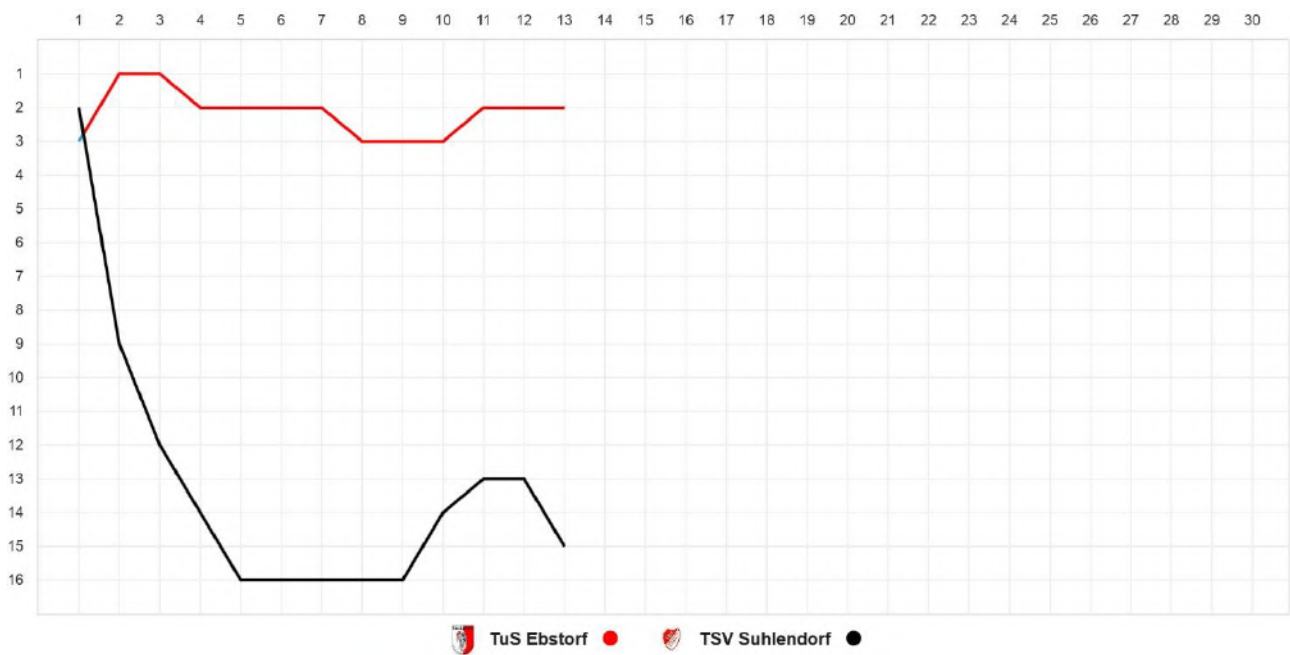

FIEBERKURVE

TuS Ebstorf ● TSV Suhlendorf ●

HISTORIE

:

25	Duelle	25
14	Siege	9
2	Unentschieden	2
9	Niederlagen	14
61:42	Torverhältnis	42:61